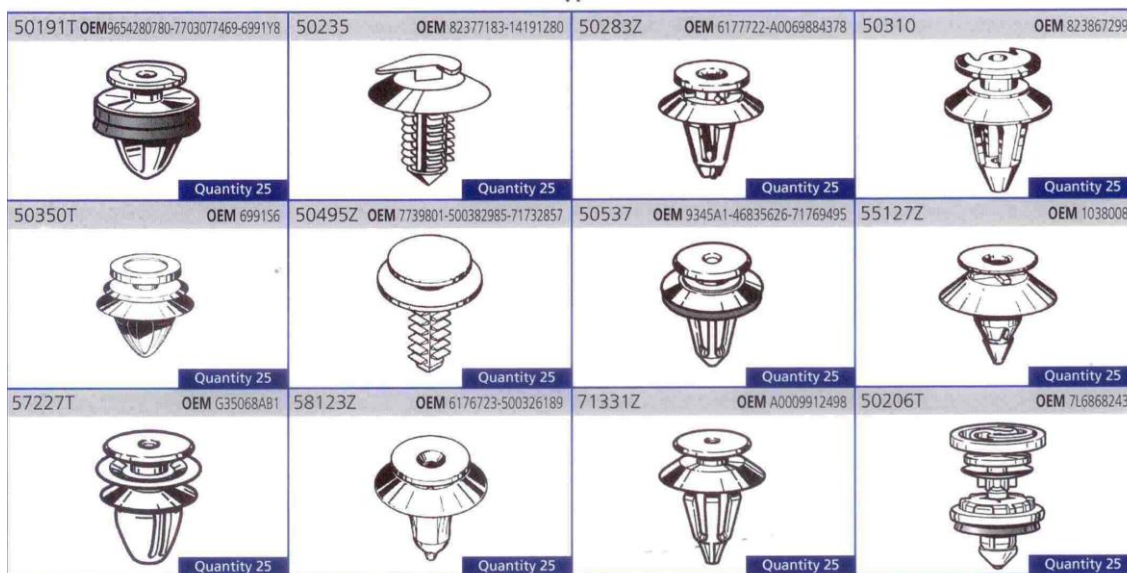

Refª KZ11204 - Molas painel

TRIM RETAINER • INNENVERKLEIDUNGSClip EASYBOX 11204
ВНУТРЕННЯЯ ОТДЕЛКА КРЕПЕЖ

QUANTIDADE	REFª E.CO	O.E.	REFª RALPI
25	50191T	7703077469	Z80838
25	50235	14191280	Z80705
25	50283Z	6177722	Z80714
25	50310	823867299	Z80459
25	50350T	699156	Z80754
25	50495Z	7739801	Z80604
25	50537	9345A1	Z50537
25	55127Z	1038008	Z55127
25	57227T	G35068AB1	Z57227
25	58123Z	6176723	Z80704
25	71331Z	A0009912498	Z71331
25	50206T	7L6868243	Z80820